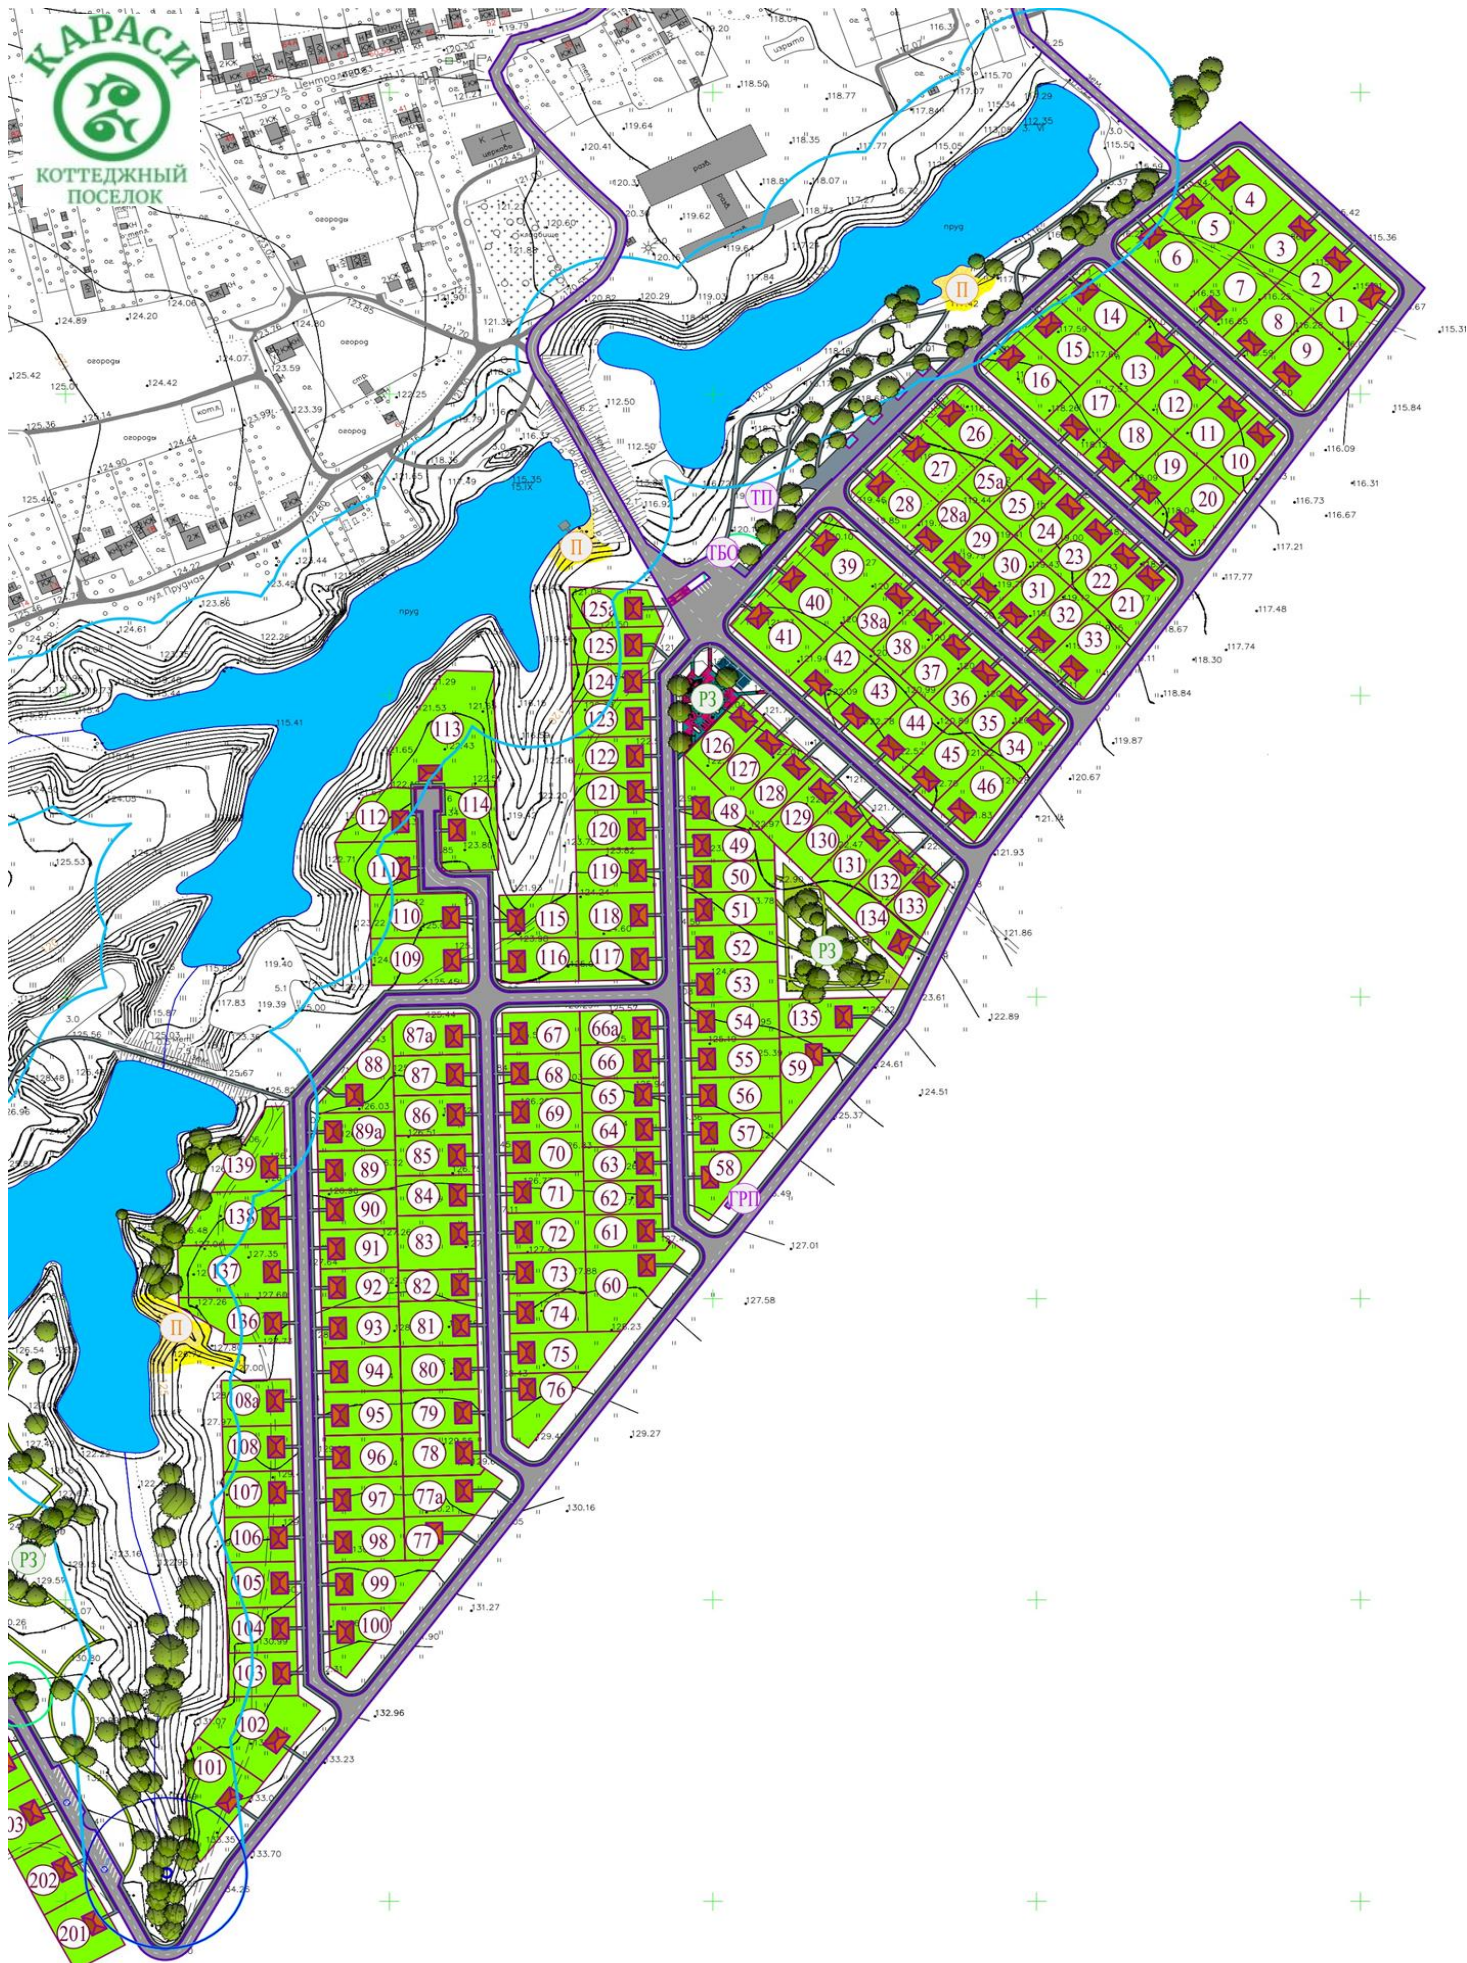

План и Прайс-лист на земельные участки КП "Караси"
с.Глебово, Рязанского р-на, Рязанской обл. (1 очередь)

05.05.2021

№ уч.	Размер участка, соток	Категория и место участка	Коммерческая цена участка ИЖС с коммуникациями, руб.	Спец. цена участка ИЖС с коммуникациями*, руб.	Статус и примечания
1	14,30			-	Продан
2	14,50			-	Продан
3	15,50			-	Продан
4	16,00			-	Продан
5	16,80	Люкс	1 302 000,00	1 041 600	Свободен
6	17,90			-	Продан
7	15,30	Комфорт+	1 147 500,00	918 000	Свободен
8	14,30			-	Продан
9	17,50			-	Продан
10	12,30			-	Продан
11	13,40			-	Продан
12	15,00	Комфорт+	1 125 000,00	900 000	Свободен
13	15,80			-	Продан
14	16,30			-	Продан
15	16,80			-	Продан
16	17,30	Люкс	1 340 750,00	1 072 600	Свободен
17	15,80			-	Продан
18	14,90			-	Продан
19	13,40			-	Продан
20	15,60			-	Продан
21	11,80			-	Продан
22	10,90			-	Продан
23	11,60			-	Продан
24	11,60			-	Продан
25	11,50			-	Продан
25А	11,50	Комфорт+	862 500,00	690 000	Свободен
26	14,60	Люкс	1 131 500,00	905 200	Свободен
27	14,60	Люкс	1 131 500,00	905 200	Свободен
28	14,50	Люкс	1 123 750,00	899 000	Свободен
28А	11,60	Люкс	899 000,00	719 200	Свободен
29	11,60			-	Продан
30	11,40	Люкс	883 500,00	706 800	Свободен
31	11,60			-	Продан
32	10,90			-	Продан
33	15,20			-	Продан
34	12,10			-	Продан
35	11,90			-	Продан
36	11,80			-	Продан
37	11,80			-	Продан
38	11,80	Люкс	914 500,00	731 600	Свободен
38А	11,80	Люкс	914 500,00	731 600	Свободен
39А	8,74	Комфорт	773 750,00	619 000	Свободен
40	17,10	Комфорт+	1 282 500,00	1 026 000	Свободен
41	16,30			-	Продан
42	15,30	Комфорт	1 090 125,00	872 100	Свободен
43	15,40	Комфорт	1 097 250,00	877 800	Свободен
44	14,40			-	Продан
45	14,00			-	Продан
46	15,40			-	Продан
47	11,50			-	Резерв
48	11,70	Оригинал	804 375,00	643 500	Свободен
49	10,90	Комфорт+	817 500,00	654 000	Свободен

На охраняемой территории 1 очереди поселка проложены линии газопровода, водопровода, ЛЭП, дороги

* цена для расчета конечной цены исходя сроков оплаты и действующих акций