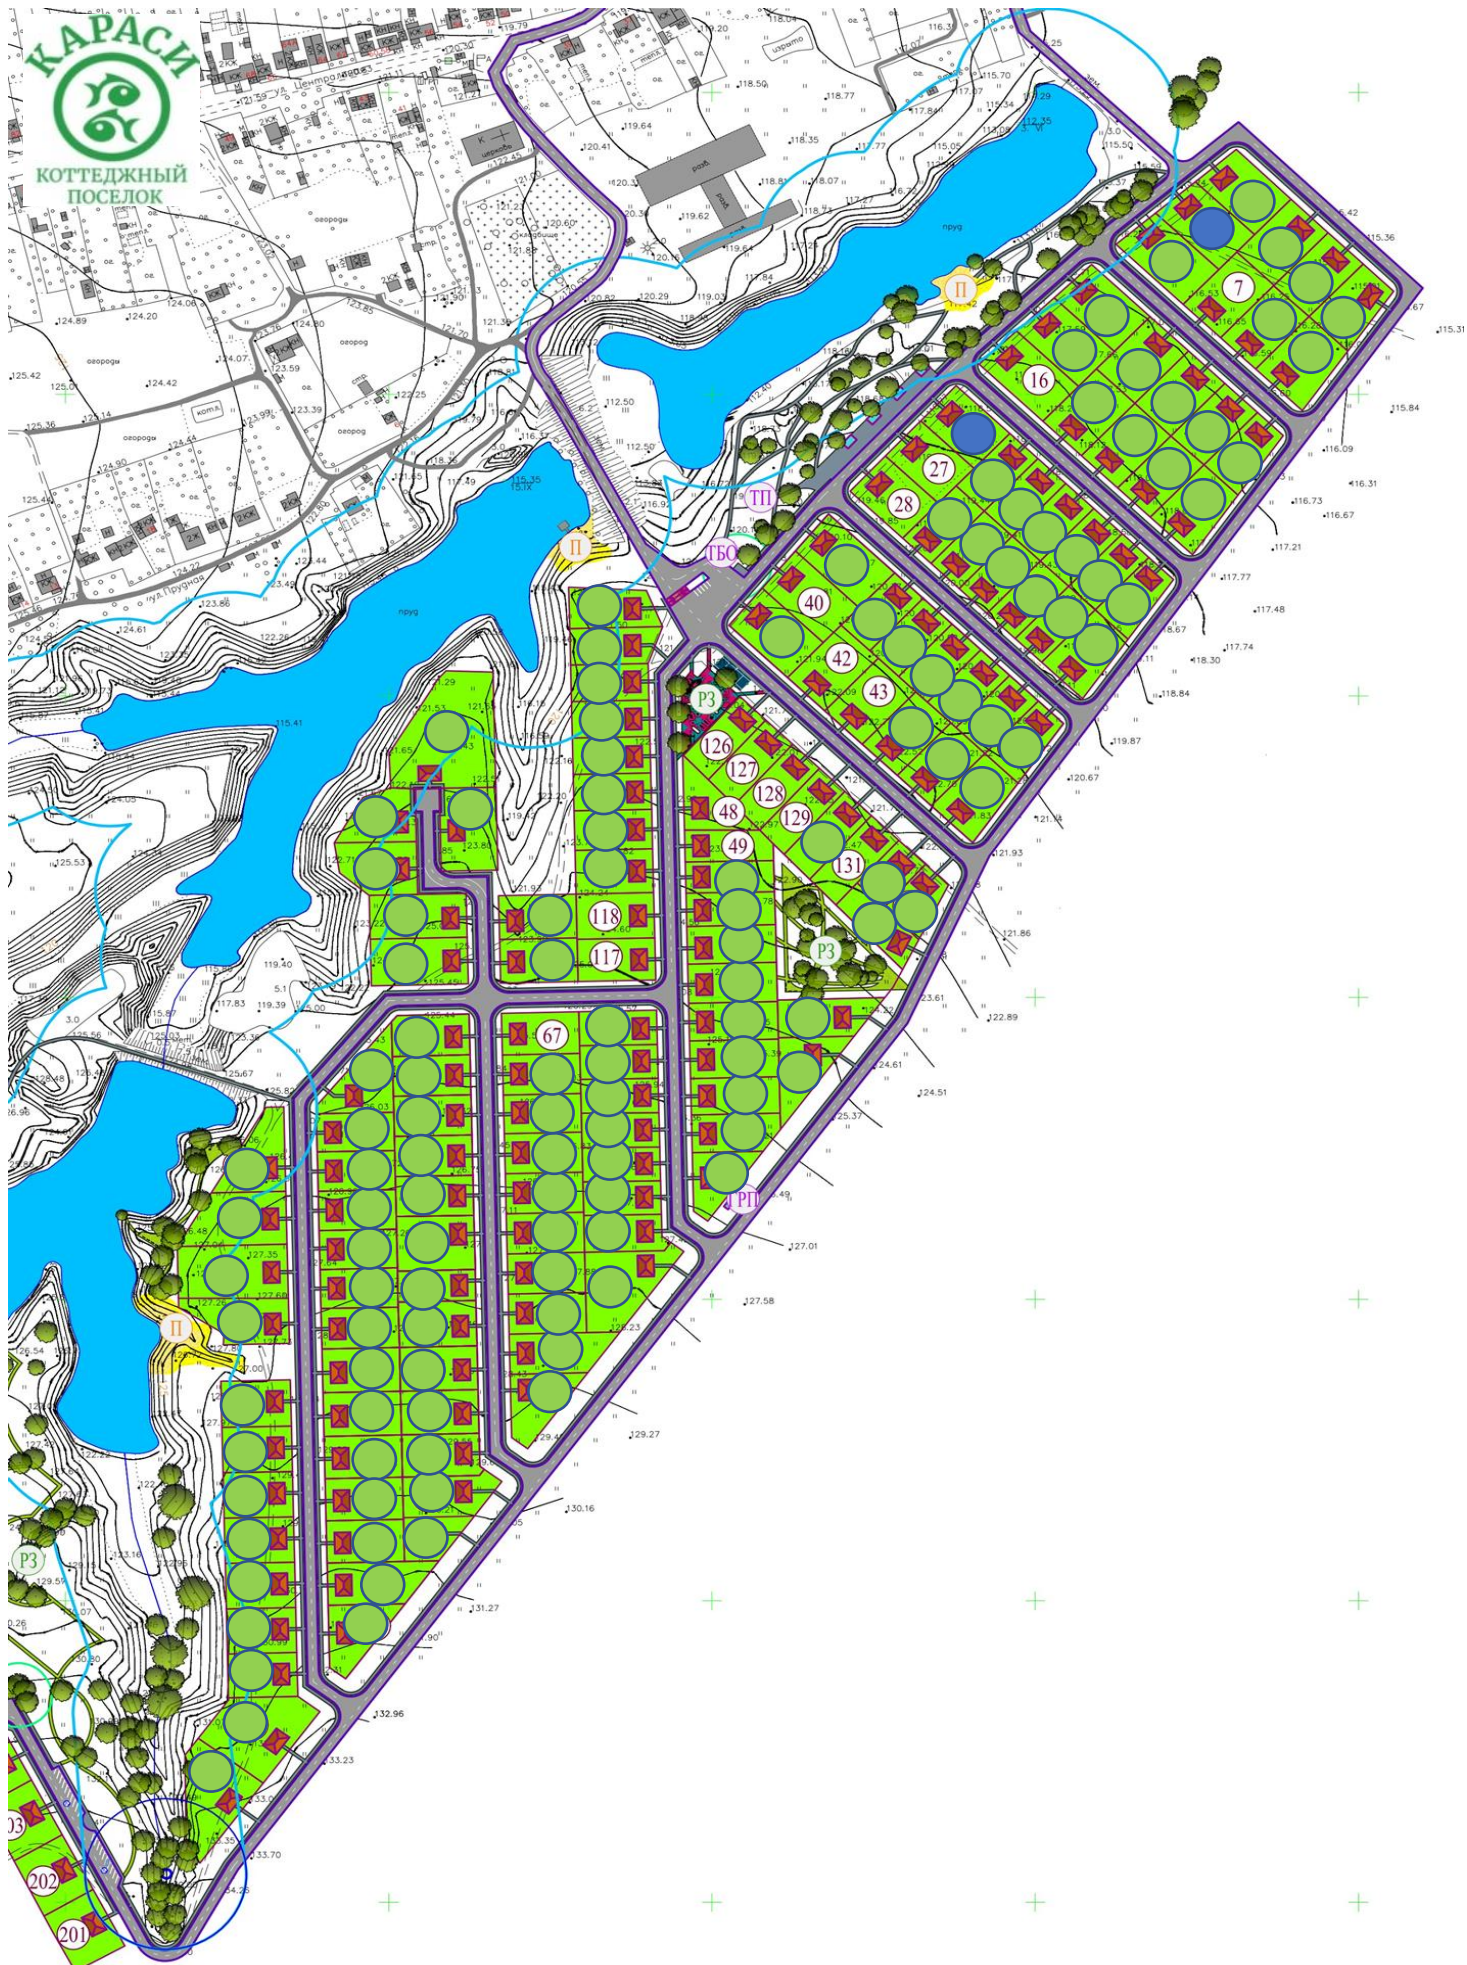

План и Прайс-лист на земельные участки КП "Караси"
с.Глебово, Рязанского р-на, Рязанской обл. (1 очередь)

17.12.2021

№ уч.	Размер участка, соток	Категория и место участка	Коммерческая цена участка ИЖС с коммуникациями, руб.	Спец. цена участка ИЖС с коммуникациями*, руб.	Статус и примечания
5	16,80	Люкс	1 464 500,00	1 171 600	Забронирован
7	15,30	Комфорт+	1 310 000,00	1 048 000	Свободен
16	17,30	Люкс	1 503 250,00	1 202 600	Свободен
26	14,60	Люкс	1 294 000,00	1 035 200	Забронирован
27	14,60	Люкс	1 294 000,00	1 035 200	Свободен
28	14,50	Люкс	1 286 250,00	1 029 000	Свободен
40	17,10	Комфорт+	1 445 000,00	1 156 000	Свободен
42	15,30	Комфорт	1 252 625,00	1 002 100	Свободен
43	15,40	Комфорт	1 259 750,00	1 007 800	Свободен
48	11,70	Оригинал	966 875,00	773 500	Свободен
49	10,90	Комфорт+	980 000,00	784 000	Свободен
67	13,30	Комфорт+	1 160 000,00	928 000	Свободен
117	13,40	Комфорт+	1 167 500,00	934 000	Свободен
118	14,40	Комфорт+	1 242 500,00	994 000	Свободен
126	11,80	Комфорт+	1 047 500,00	838 000	Свободен
127	12,40	Комфорт+	1 092 500,00	874 000	Свободен
128	12,60	Комфорт+	1 107 500,00	886 000	Свободен
129	12,20	Комфорт+	1 077 500,00	862 000	Свободен
131	13,50	Комфорт	1 124 375,00	899 500	Свободен

На охраняемой территории 1 очереди поселка проложены линии газопровода, водопровода, ЛЭП, дороги

* цена для расчета конечной цены исходя сроков оплаты и действующих акций